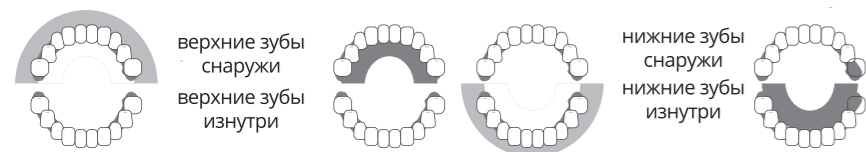

Whitening – режим отбеливания (красная подсветка).
Polish – полировка эмали (фиолетовая подсветка).

Установка и замена насадки

Установите насадку, надев ее на металлический стержень таким образом, чтобы рабочая поверхность насадки совпадала с лицевой стороной корпуса щетки. Стоматологи рекомендуют менять насадку каждые 3 месяца для сохранения высокой эффективности гигиены полости рта.

Процесс чистки

Аккуратно наденьте насадку на посадочное место. Оставьте небольшой зазор между насадкой и основным корпусом, так как зазор необходим для возможности осуществления вибрации. Намочите чистящую головку зубной щетки и нанесенную на нее зубную пасту, прежде чем вы приступите к чистке зубов, это поможет зубной пасте лучше воздействовать на поверхность зубов во время чистки.

Поднесите насадку щетки к поверхности зубов, расположив параллельно линии десен. Включите щетку. Производите чистку мягко. Не надавливайте слишком сильно, иначе можете травмировать поверхность зубов и десен. Перемещайте чистящую головку медленно, совершая вращательно-возвратные движения. Для обеспечения равномерного очищения разделите полость рта на четыре равных условных зоны и очищайте их поочередно. После 2 минут чистки щетка отключится автоматически. Во время чистки не следует надавливать на чистящую головку слишком энергично. После завершения чистки тщательно прополощите полость рта чистой водой.

Уход за зубной щеткой

Регулярно очищайте зубную щетку Revyline RL 060. Промойте чистящую головку насадки, чтобы удалить остатки пасты после чистки, и дайте ей высохнуть на воздухе. Не трите щетину, чтобы не деформировать ее. Ополосните рукоятку, чтобы удалить загрязнения после чистки, и высушите мягкой тканью. Не погружайте зубную щетку в воду. Не чистите зубную щетку агрессивным моющим средством и при температуре воды выше 40°C.

Насадки в комплекте

В базовой комплектации зубной щетки Revyline RL 060 3 стандартные сменные насадки.

Внимание! Согласно правилам личной гигиены, совместное использование одной насадки различными пользователями недопустимо.

Гарантия

Гарантия на прибор – 2 года. Гарантированное техническое обслуживание прибора осуществляется в течение действующего гарантийного срока бесплатно. Далее обслуживание щетки осуществляется за счет покупателя.

Гарантия не распространяется:

На расходные материалы и комплектующие.
На товары, которые вышли из строя и/или получили дефекты вследствие:

- применения их не по назначению;
- неосторожного и/или небрежного использования (включая перегрузку), приведшего к повреждениям;
- модификации, вскрытия и/или ремонта неуполномоченной организацией (частным лицом);
- нарушения правил эксплуатации, и/или хранения, и/или транспортировки, указанных в руководстве по эксплуатации.

На товары, которые вышли из строя и/или получили дефекты вследствие подключения к неправильному источнику питания.
На товары, эксплуатировавшиеся с неустранимыми недостатками.

На неисправности, которые вызваны не зависящими от производителя причинами, такими как действия третьих лиц, явления природы и стихийные бедствия, домашние и дикие животные, насекомые, попадание внутрь товаров посторонних предметов и жидкостей.
На внешние и внутренние загрязнения, царапины, трещины, потертости и прочие механические повреждения, возникшие в процессе эксплуатации и в результате естественного износа.

Комплектация

Основной блок щетки.
Сменная насадка – 3 шт.
Провод USB Type-C.
Инструкция по эксплуатации и гарантийный талон.

ТЕХНИЧЕСКИЕ ХАРАКТЕРИСТИКИ